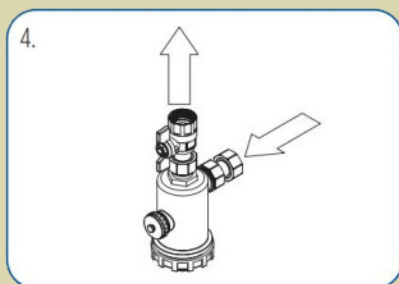

PERFEXIM

Mágneses iszaplevválasztó

Mágnes : 9000 Gauss

Max. közeghőmérséklet : 90°C

Max. nyomás : 4 bar

Max. átfolyás : 1,5 m³/óra

Csatlakozás : 3/4" KM a burkolaton

Vízszintesen és függőlegesen is telepíthető!