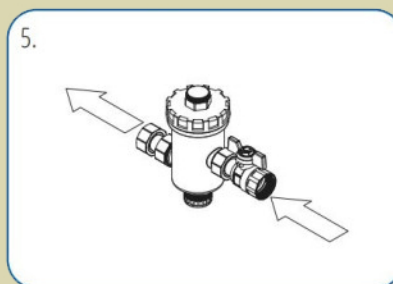

PERFEXIM

Mágneses iszaplevválasztó

Mágnes : 9000 Gauss

Max. közeghőmérséklet : 90°C

Max. nyomás : 4 bar

Max. átfolyás : 1,5 m³/óra

Csatlakozás : 3/4" KM a burkolaton

Vízszintesen és függőlegesen is telepíthető!