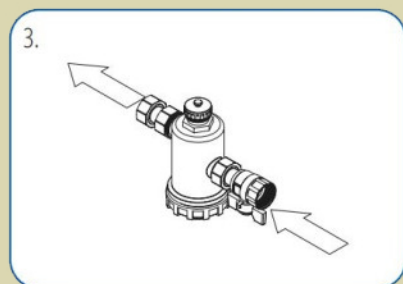

PERFEXIM

Mágneses iszaplevválasztó

Mágnes : 9000 Gauss

Max. közeghőmérséklet : 90°C

Max. nyomás : 4 bar

Max. átfolyás : 1,5 m³/óra

Csatlakozás : 3/4" KM a burkolaton

Vízszintesen és függőlegesen is telepíthető!