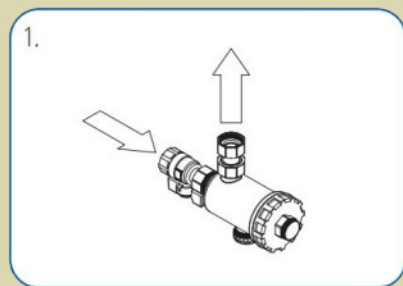

PERFEXIM

Mágneses iszaplevválasztó

Mágnes : 9000 Gauss

Max. közeghőmérséklet : 90°C

Max. nyomás : 4 bar

Max. átfolyás : 1,5 m³/óra

Csatlakozás : 3/4" KM a burkolaton

Vízszintesen és függőlegesen is telepíthető!