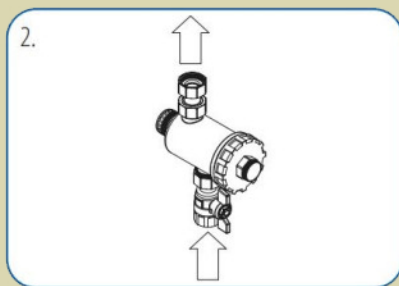

PERFEXIM

Mágneses iszaplevválasztó

Mágnes : 9000 Gauss

Max. közeghőmérséklet : 90°C

Max. nyomás : 4 bar

Max. átfolyás : 1,5 m³/óra

Csatlakozás : 3/4" KM a burkolaton

Vízszintesen és függőlegesen is telepíthető!