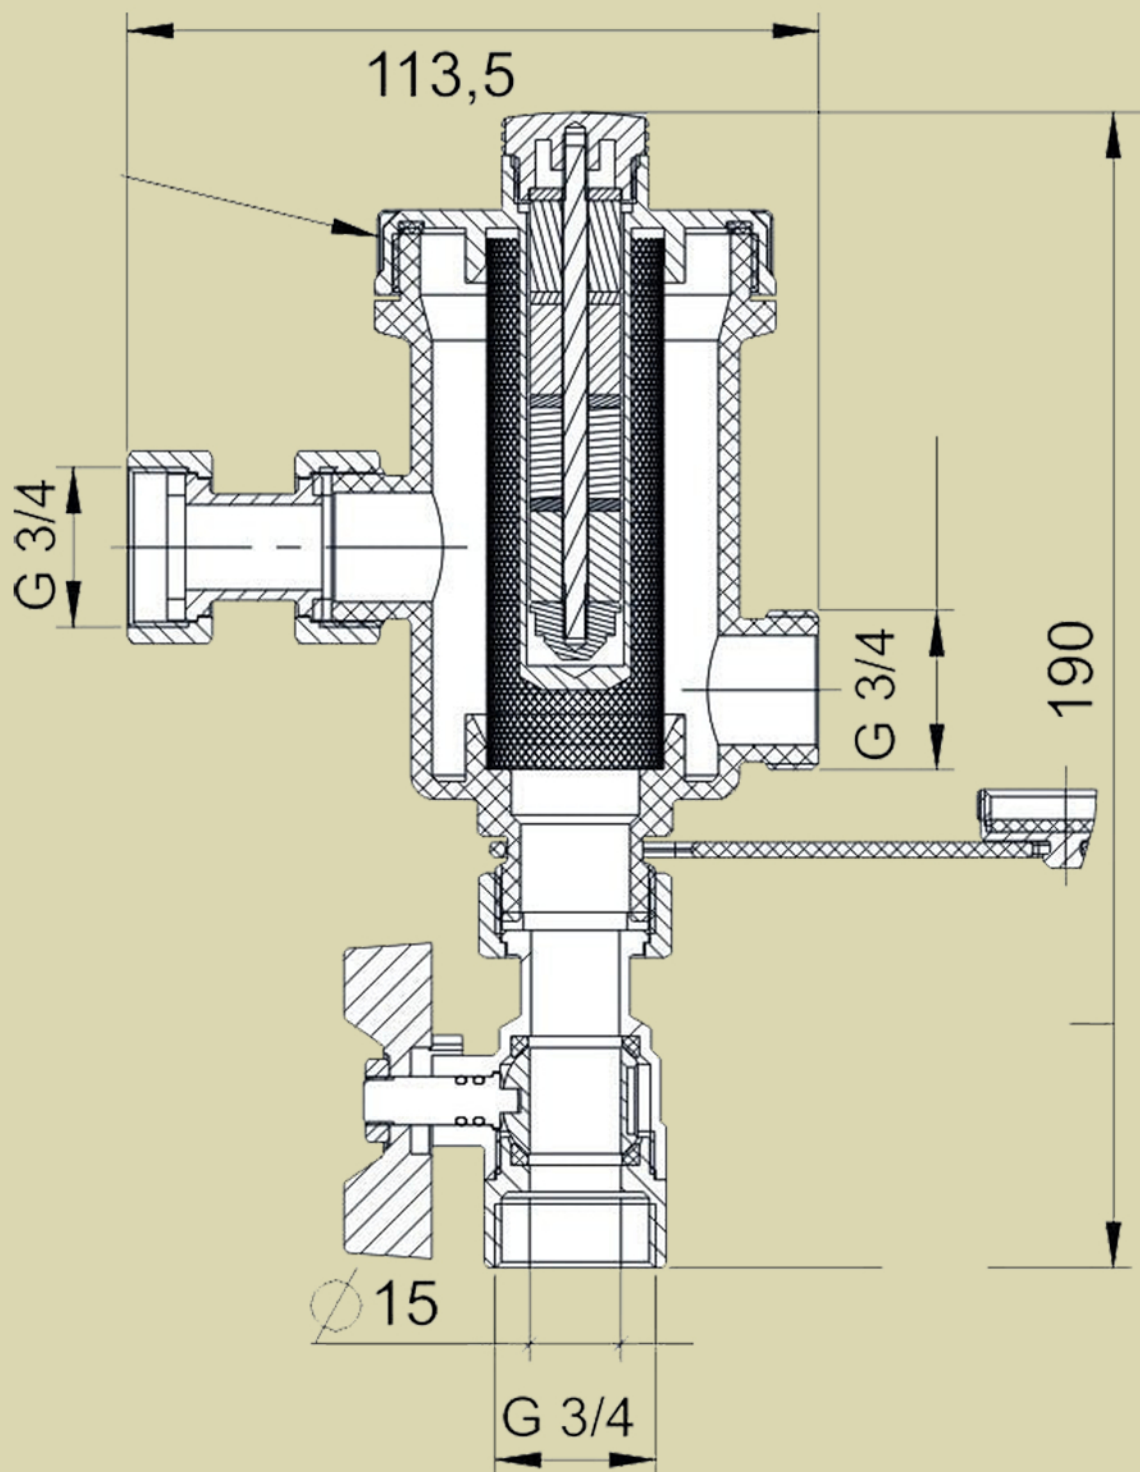

Mágneses iszaplevválasztó

www.mestercentrum.hu

Hajdúnánás Ady Endre Krt. 24.

06 (30) 677-4360 ; 06 (30) 677-4362