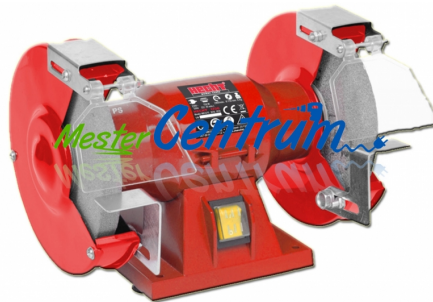

TERMÉK ADATLAP

NEM KÖZVETLEN AJÁNLATTÉTEL!

Termék megnevezése: HECHT 1726 Asztali köszörű 150W 150mm

Gyártó: HECHT - Cikkszám: HECHT-1726

Webshop: www.mestercentrum.hu

E-mail: info@mestercentrum.hu

Mobil: +3630/677-4360, +3630/677-4362

FIGYELEM!

Ez a termék jelenleg nem rendelhető!

TERMÉKLEÍRÁS:

Teljesítmény : 150 W , 230V/50Hz

Köszörű átmérő : 150 mm

Fordulatszám terhelés nélkül : 2960 / perc

Tengely átmérő : 12,7 mm

A HECHT 1726 egy praktikus asztali köszörű, ajánljuk minden műhelybe. Két K60 és K36 koronggal van ellátva, ezért sokoldalúan lehet használni. A motor teljesítménye 150 W és a standard 230 V / 50 Hz elektromos hálózatról működik. A maximális fordulatszáma terhelés nélkül 2960 ford./perc. A korongokat szilárd burkolat védi, átlátszó szikravédővel, ami védi a gép kezelőjét az esetlegesen kirepülő szilánkoktól. A korong méretei 150*16*12,7 mm.